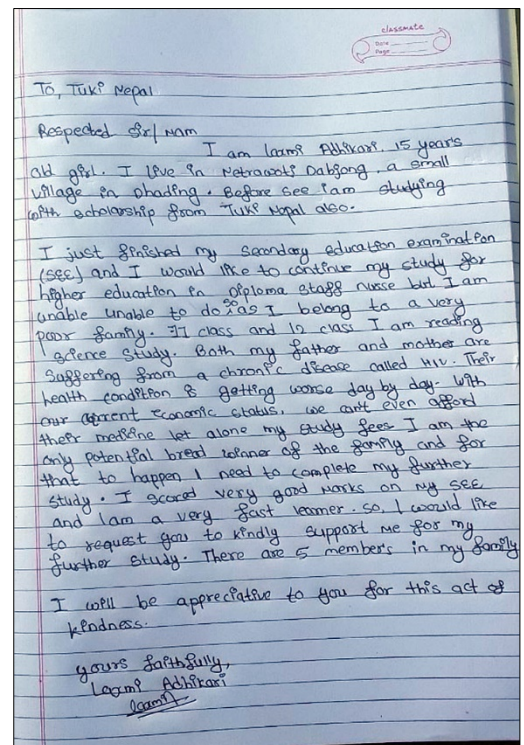

Nyhetsbrev från Tuki Nepal Society

Oktober 2022

Två flickor har börjat PLUS 2

2021 påbörjade 5 flickor Plus 2 med hjälp av sponsring från Tuki Nepal och våra donatorer. Dessa 5 fortsätter till klass 12 nu i höst och ytterligare 2 flickor har precis börjat klass 11. Plus 2 är som namnet säger två årskurser – klass 11 och 12 och man kan säga att det är Nepals gymnasium. I Nepal går man 10 år i grundskolan och 2 år på gymnasiet.

Det är Rikisha Shrestha och Laxmi Adhikari som börjat klass 11 precis. Här nedan kan vi läsa de brev de skrivit till Tuki Nepal inför urvalet av sökande flickor.

Laxmi vill egentligen bli sjuksköterska men det är en betydligt dyrare utbildning än PLUS 2. Därför söker vi nu en eller flera sponsorer till Laxmi så att hon kan gå över till sjuksköterske-utbildningen efter klass 11. Denna utbildning kostar ungefär 20 000 kronor per år i 3 år och vi ser gärna att flera sponsorer delar på kostnaden – men det är 3 års sponsring som gäller.

Intresserad?

Maila info@tukinepal.org

www.facebook.com/tukinepal

info@tukinepal.org

<http://www.tukinepal.org/>

Tel: 0708-48 69 95