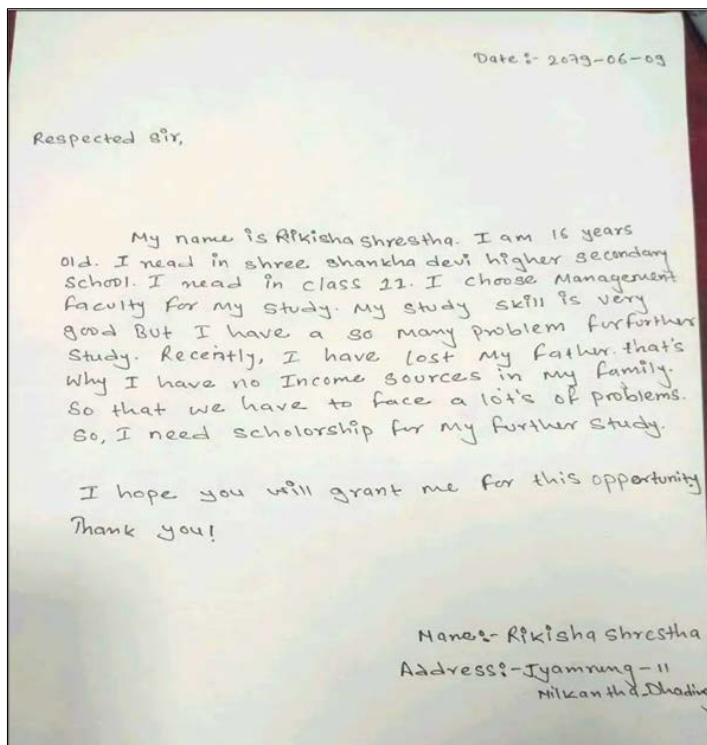

Nyhetsbrev från Tuki Nepal Society

Oktober 2022

Två flickor har börjat PLUS 2

2021 påbörjade 5 flickor Plus 2 med hjälp av sponsring från Tuki Nepal och våra donatorer. Dessa 5 fortsätter till klass 12 nu i höst och ytterligare 2 flickor har precis börjat klass 11. Plus 2 är som namnet säger två årskurser – klass 11 och 12 och man kan säga att det är Nepals gymnasium. I Nepal går man 10 år i grundskolan och 2 år på gymnasiet.

Det är Rikisha Shrestha och Laxmi Adhikari som börjat klass 11 precis. Här nedan kan vi läsa de brev de skrivit till Tuki Nepal inför urvalet av sökande flickor.

Laxmi vill egentligen bli sjuksköterska men det är en betydligt dyrare utbildning än PLUS 2. Därför söker vi nu en eller flera sponsorer till Laxmi så att hon kan gå över till sjuksköterske-utbildningen efter klass 11. Denna utbildning kostar ungefär 20 000 kronor per år i 3 år och vi ser gärna att flera sponsorer delar på kostnaden – men det är 3 års sponsring som gäller.

Intresserad?

Maila info@tukinepal.org

www.facebook.com/tukinepal

info@tukinepal.org

<http://www.tukinepal.org/>

Tel: 0708-48 69 95